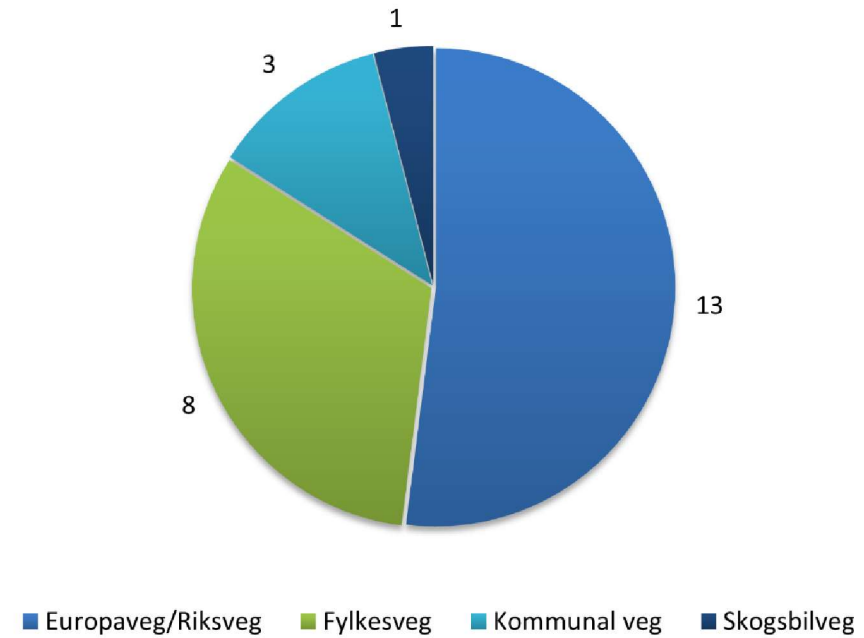

4. ULYKKER FORDELT PÅ VEGKATEGORI

Grafen viser hvordan ulykkene har fordelt seg på vegnettet. Skadestatistikken fra Statens vegvesen viser at antall ulykker på Europa/riksveger er størst innad i kommunen.

Antall ulykker fordelt på vegkategori

Kilde: Trafikkulykkesregisteret fra Statens Vegvesen