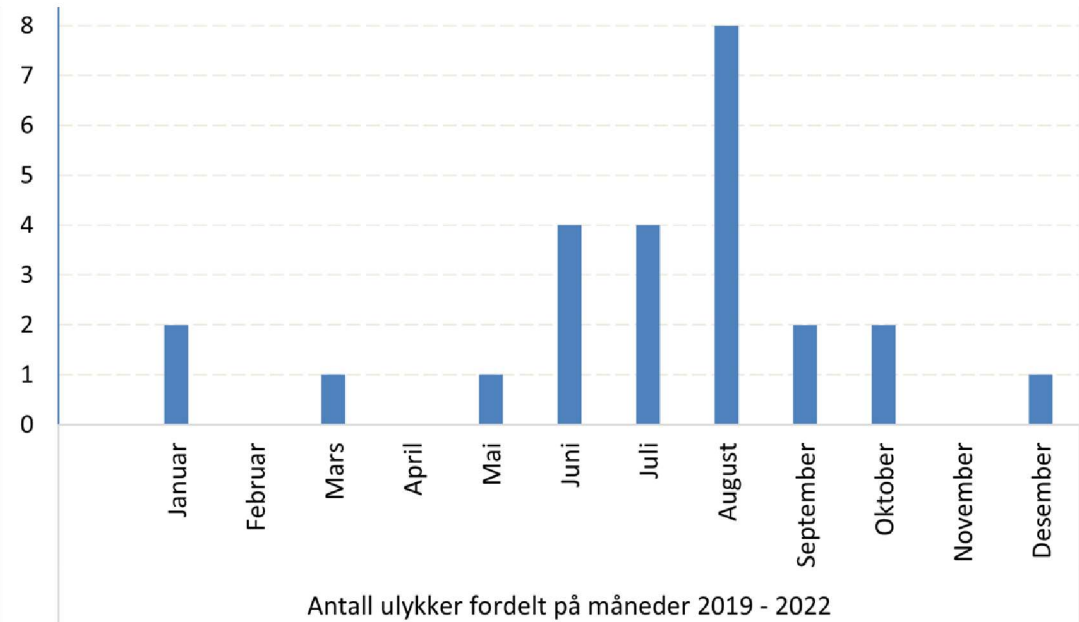

## 1. ULYKKESSTATISTIKK

Antallet på drepte i trafikken i landet har gått kraftig ned og 2017 var det året med færrest drepte siden 1940-tallet.

Grafen viser antall ulykker, skadde og drepte i Lunner kommune i tidsrommet 2012 – 2022. Vi har en positiv utvikling, i form av at det totale antall drepte/skadde er lavt. Tallene indikerer likevel et høyt antall trafikkskader, noe kommunen må sette et klart mål for å redusere disse de kommende årene.

## 2. ULYKKER FORDELT PÅ UHELLSKODE

Grafen viser at den klart største årsaken for ulykker er utforkjøring, mens motsatt kjøreretning er på 2. plass. Forbikjøring i vegbanen (gjærne veger med to-felt) er noe av årsaken til dette

Kilde: Trafikkulykkesregisteret fra Statens Vegvesen

### 3. ULYKKER FORDELT PÅ MÅNEDER

Grafen viser hvilke måneder i året ulykkene oppstår. Sommermånedene viser en klart større andel trafikkulykker hvor august-måned troner øverst.

Kilde: Trafikkulykkesregisteret fra Statens Vegvesen