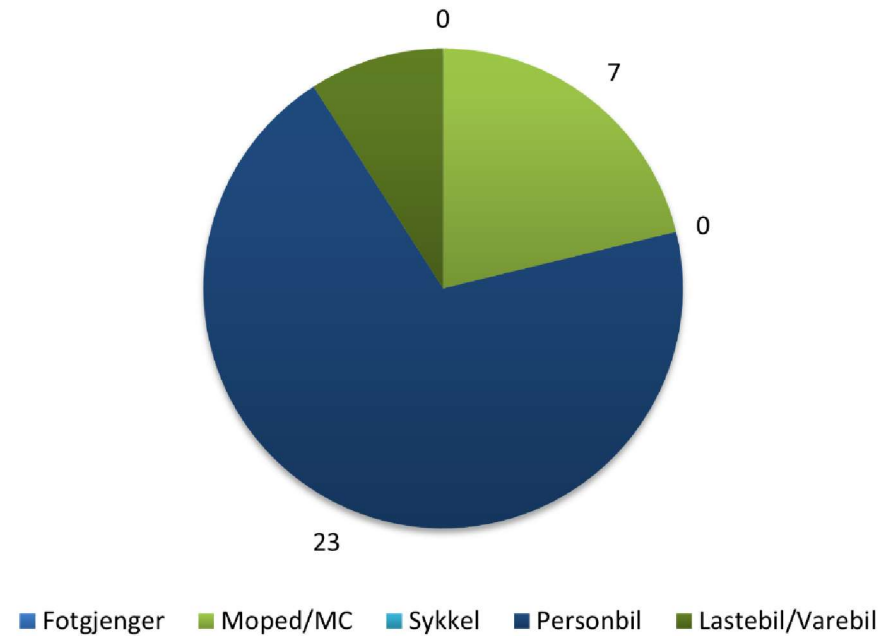

5. ULYKKER FORDELT PÅ UHELLSKATEGORI

Diagrammet viser hvilken typebiler/motorsykkel som utgjør de fleste trafikkulykker i kommunen. Andelen personbilulykker er størst, etterfulgt av lastebil/varebiler. Det er ingen registrerte ulykker for myke trafikanter, noe som er svært gledelig.

Antall ulykker fordelt etter uhellskategori

Kilde: Trafikkulykkesregisteret fra Statens Vegvesen