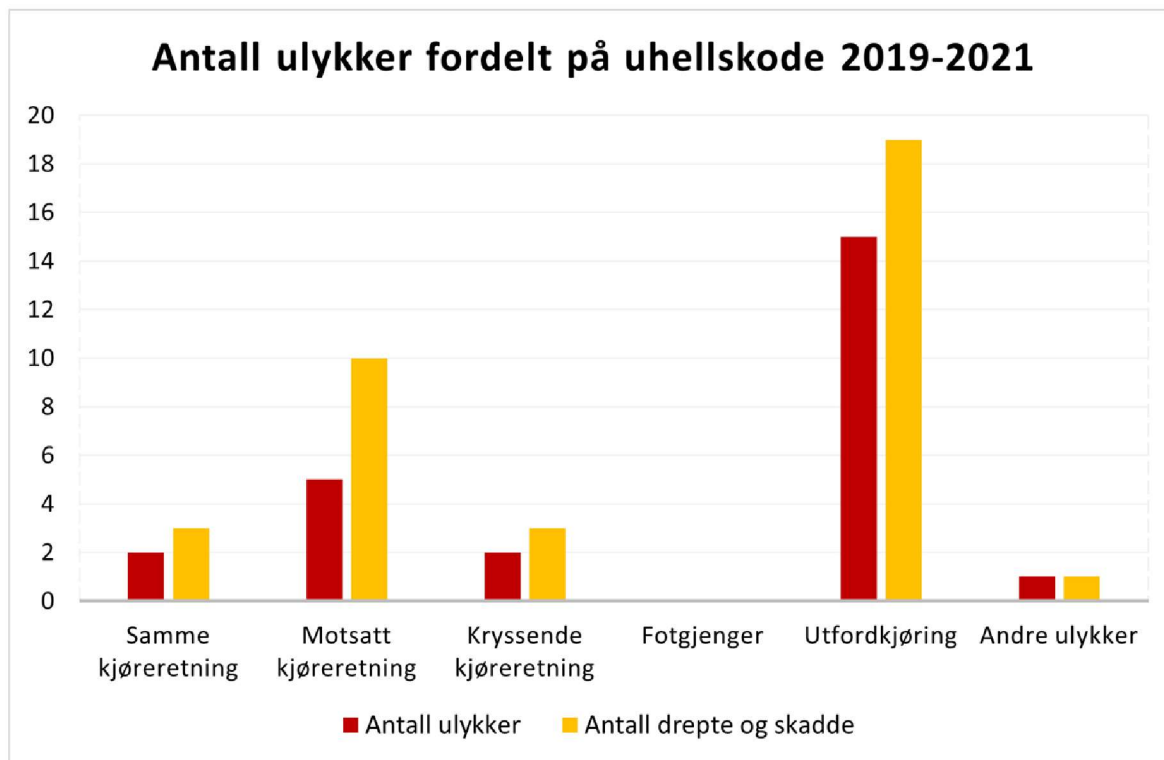

## 1. ULYKKESSTATISTIKK

Antallet på drepte i trafikken i landet har gått kraftig ned og 2017 var det året med færrest drepte siden 1940-tallet.

Grafen viser antall ulykker, skadde og drepte i Lunner kommune i tidsrommet 2012 – 2022. Vi har en positiv utvikling, i form av at det totale antall drepte/skadde er lavt. Tallene indikerer likevel et høyt antall trafikkskader, noe kommunen må sette et klart mål for å redusere disse de kommende årene.

## 2. ULYKKER FORDELT PÅ UHELLSKODE

Grafen viser at den klart største årsaken for ulykker er utforkjøring, mens motsatt kjøreretning er på 2. plass. Forbikjøring i vegbanen (gjærne veger med to-felt) er noe av årsaken til dette