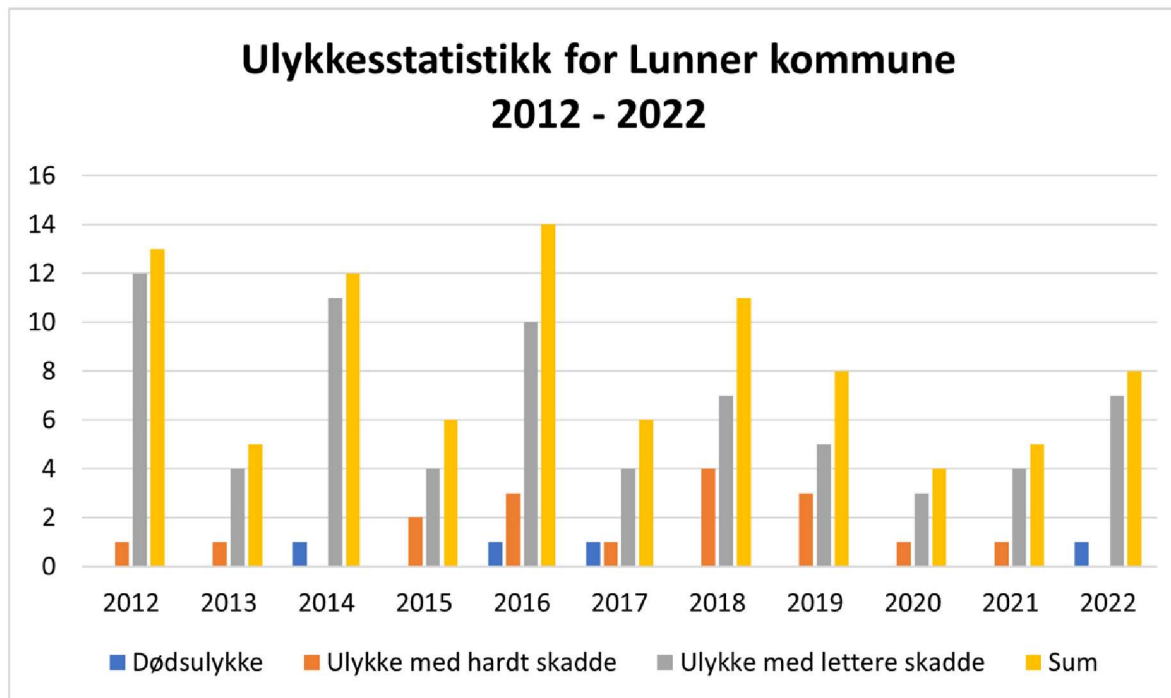

# Ulykkesstatistikk for Lunner kommune

## 1. ULYKKESSTATISTIKK

Antallet på drepte i trafikken i landet har gått kraftig ned og 2017 var det året med færrest drepte siden 1940-tallet.

Grafen viser antall ulykker, skadde og drepte i Lunner kommune i tidsrommet 2012 – 2022. Vi har en positiv utvikling, i form av at det totale antall drepte/skadde er lavt. Tallene indikerer likevel et høyt antall trafikkskader, noe kommunen må sette et klart mål for å redusere disse de kommende årene.