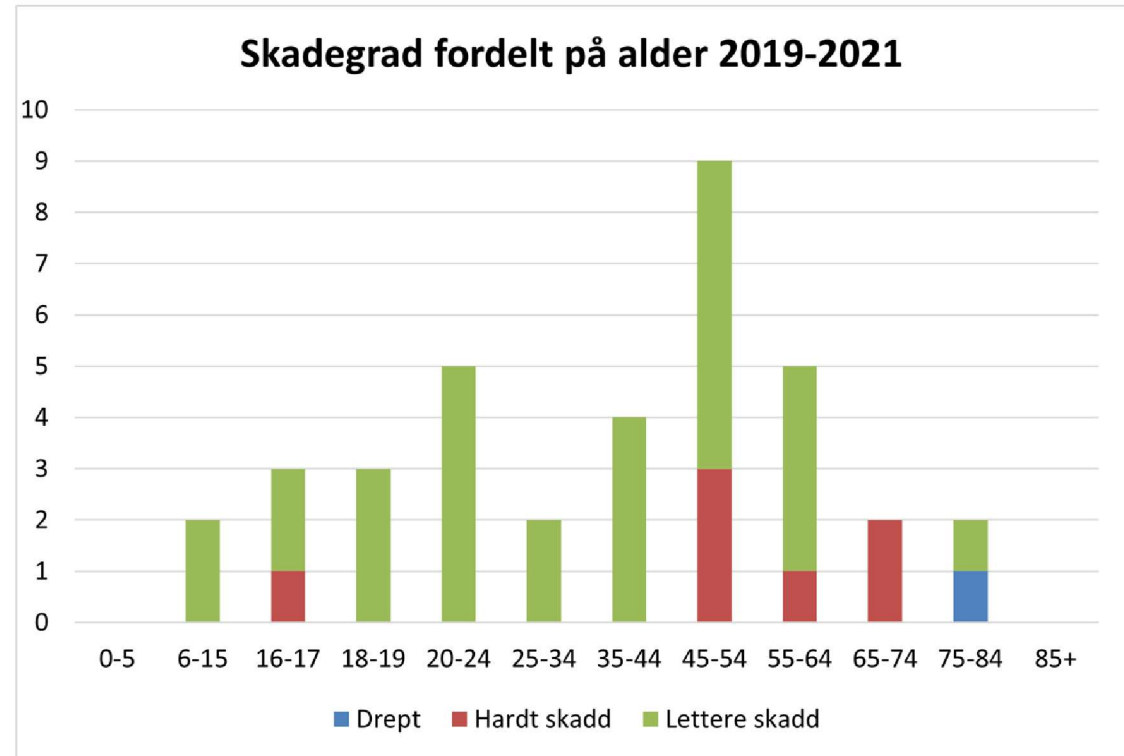

6. SKADEGRAD FORDELT PÅ ALDER

Grafen viser en aldersfordeling på de personene som var berørt av trafikkkulykkene i perioden.

Kilde: Trafikkulykkesregisteret fra Statens Vegvesen